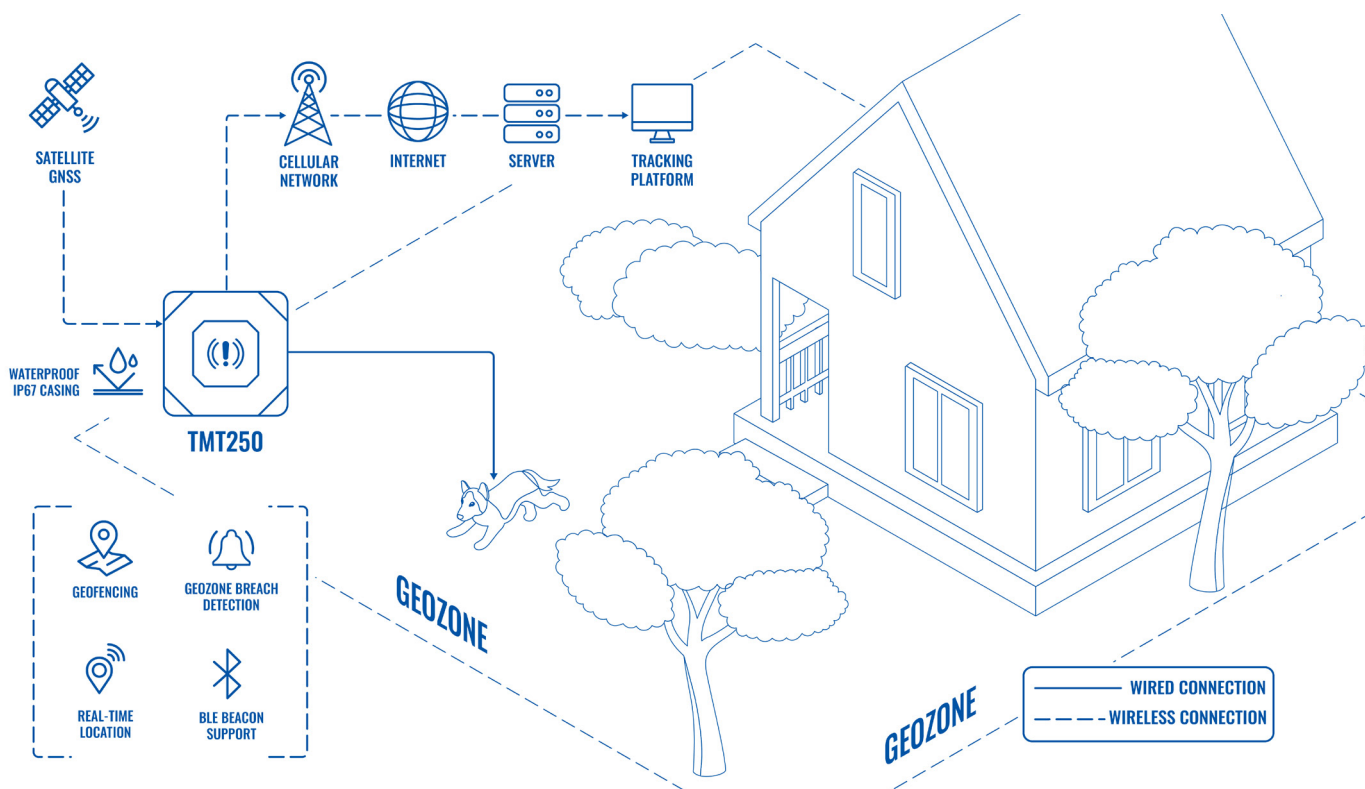

Если животное находится в помещении (например, дома) или в пределах определенного радиуса действия, обнаруживается маячок BLE, и трекер переходит в режим сна (Home zone). Это продлевает срок службы батареи устройства, одновременно подтверждая, что животное находится дома в безопасности. Если животное убегает, а маячок не обнаруживается в течение указанного времени, TMT250 просыпается и начинает передавать GPS-координаты, позволяя найти животное. Такая комбинация гарантирует, что животное может быть обнаружено в различных условиях и ситуациях.

Подводя итог, можно сказать, что приобретение автономного GPS-трекера Teltonika TMT250 для домашнего животного — это практичное, надежное и экономически эффективное решение, которое предлагает широкий спектр преимуществ. Благодаря непрерывному мониторингу, прочному водонепроницаемому корпусу и длительному времени автономной работы, это устройство призвано обеспечить владельцам домашних животных максимальное душевное спокойствие. TMT250 - это неоценимый помощник в обеспечении безопасности и благополучия домашних животных, что делает его незаменимым предметом для любого владельца домашнего животного.

ТОПОЛОГИЯ

ПРЕИМУЩЕСТВА

- **Повышенная безопасность и местонахождение домашних животных** - основным преимуществом использования автономного трекера Teltonika для домашних животных является повышенная безопасность. Благодаря отслеживанию местоположения в режиме реального времени владелец всегда может знать, где находится его питомец, что снижает риск его потери или кражи. Если питомец все-таки заблудился, GPS-трекер предоставит точные данные о его местонахождении, что позволит быстро и успешно его вернуть.