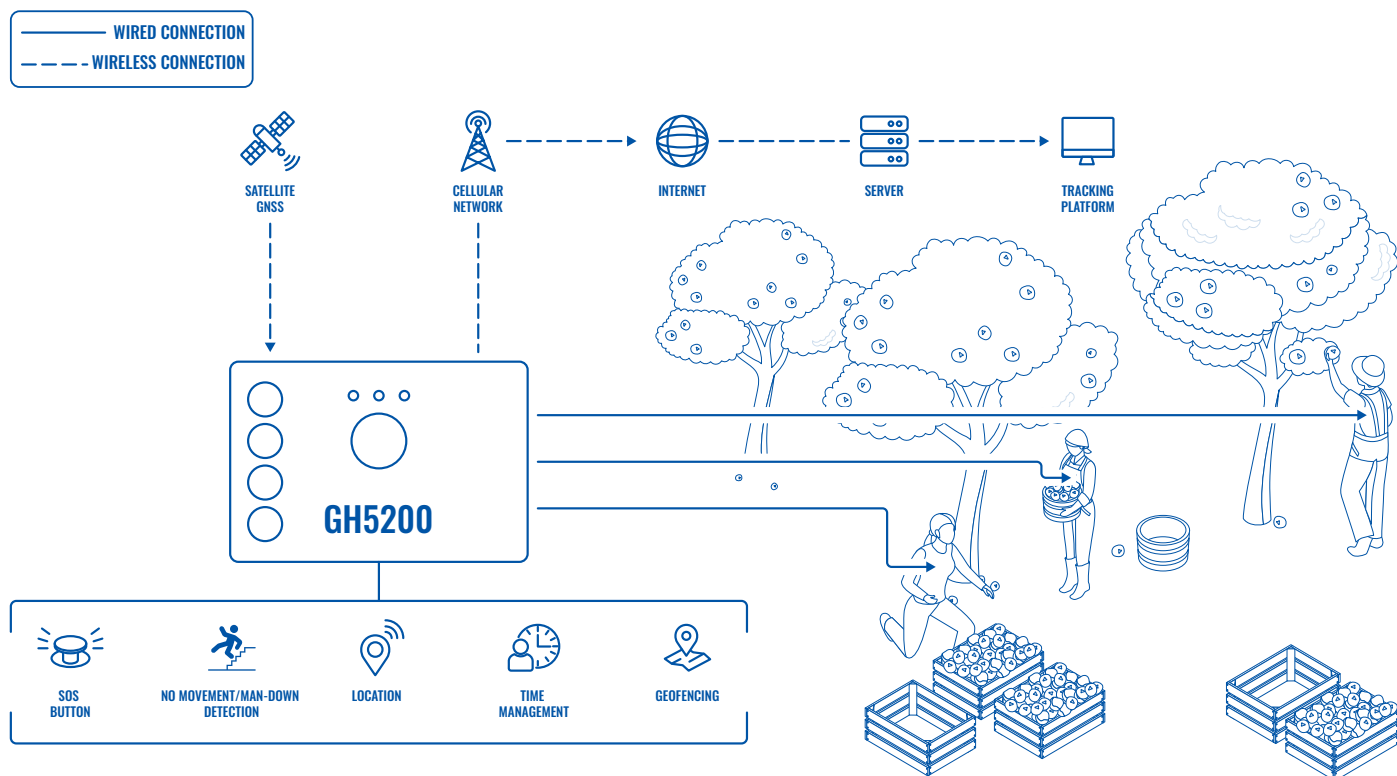

ТОПОЛОГИЯ

ПРЕИМУЩЕСТВА

- **Повышение надежности и безопасности** – GH5200 может помочь обеспечить безопасность работников, отслеживая их местоположение и перемещения. Это может быть особенно полезно на крупных удаленных фермах, где работники могут работать в одиночку. GPS-трекеры также могут помочь предотвратить кражи и вандализм, предоставляя данные о местоположении в режиме реального времени.
- **Повышение эффективности** - трекеры Teltonika помогают повысить эффективность работы, отслеживая перемещения работников и оборудования. Эта информация может быть использована для оптимизации маршрутов, уменьшения дублирования и определения областей, где можно повысить производительность.
- **Снижение затрат** – автономные GPS-трекеры могут помочь сократить расходы на ведение сельского хозяйства за счет уменьшения необходимости в ручном отслеживании и мониторинге. Это может освободить время и ресурсы для других задач, таких как планирование и составление графиков. Трекеры Teltonika также помогают снизить риск несчастных случаев и аварий, что в долгосрочной перспективе позволяет сэкономить деньги.
- **Соблюдение требований** – модель GH5200 может помочь улучшить соблюдение нормативных требований, отслеживая перемещения работников и оборудования. Эта информация может быть использована для демонстрации соблюдения правил техники безопасности, трудового законодательства и экологических норм.