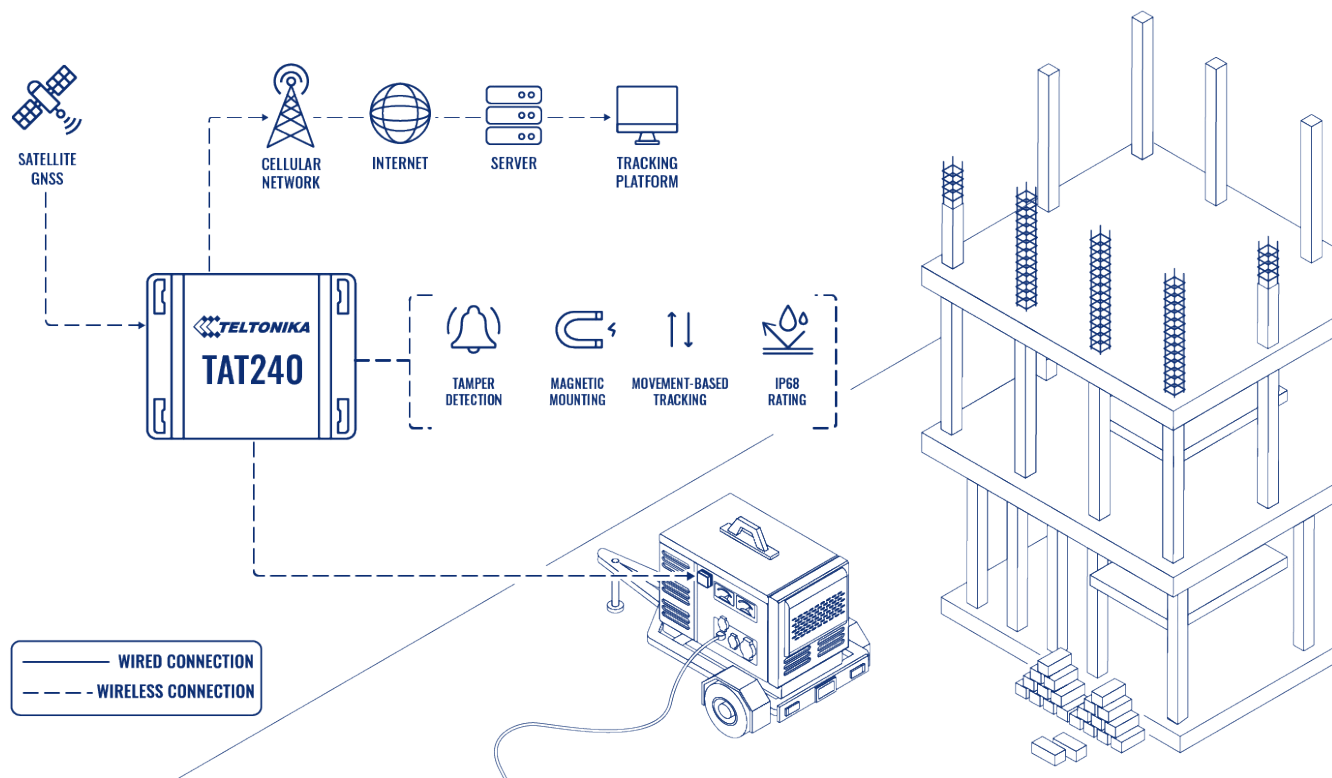

TOPOLOGIA

BENEFÍCIOS

- **Prevenção de roubo e recuperação de ativos** - o rastreador GPS TAT240 à prova de adulteração pode ajudar a evitar o roubo e o uso não autorizado de equipamentos de aluguel. Se o rastreador for removido ou adulterado, a pessoa responsável será alertada imediatamente.
- **Detecção de adulteração magnética de alto nível** - tecnologia avançada para garantir o funcionamento confiável dos alertas de adulteração.
- **Aumento da produtividade** - ao saber onde está o equipamento alugado, os proprietários da empresa podem garantir que ele esteja disponível quando e onde for necessário. Isso pode ajudá-lo a aumentar a produtividade e reduzir atrasos.
- **Tranquilidade** - saber a localização do equipamento de aluguel pode proporcionar tranquilidade às empresas. Isso é particularmente importante se a empresa lida com equipamentos caros ou sensíveis.