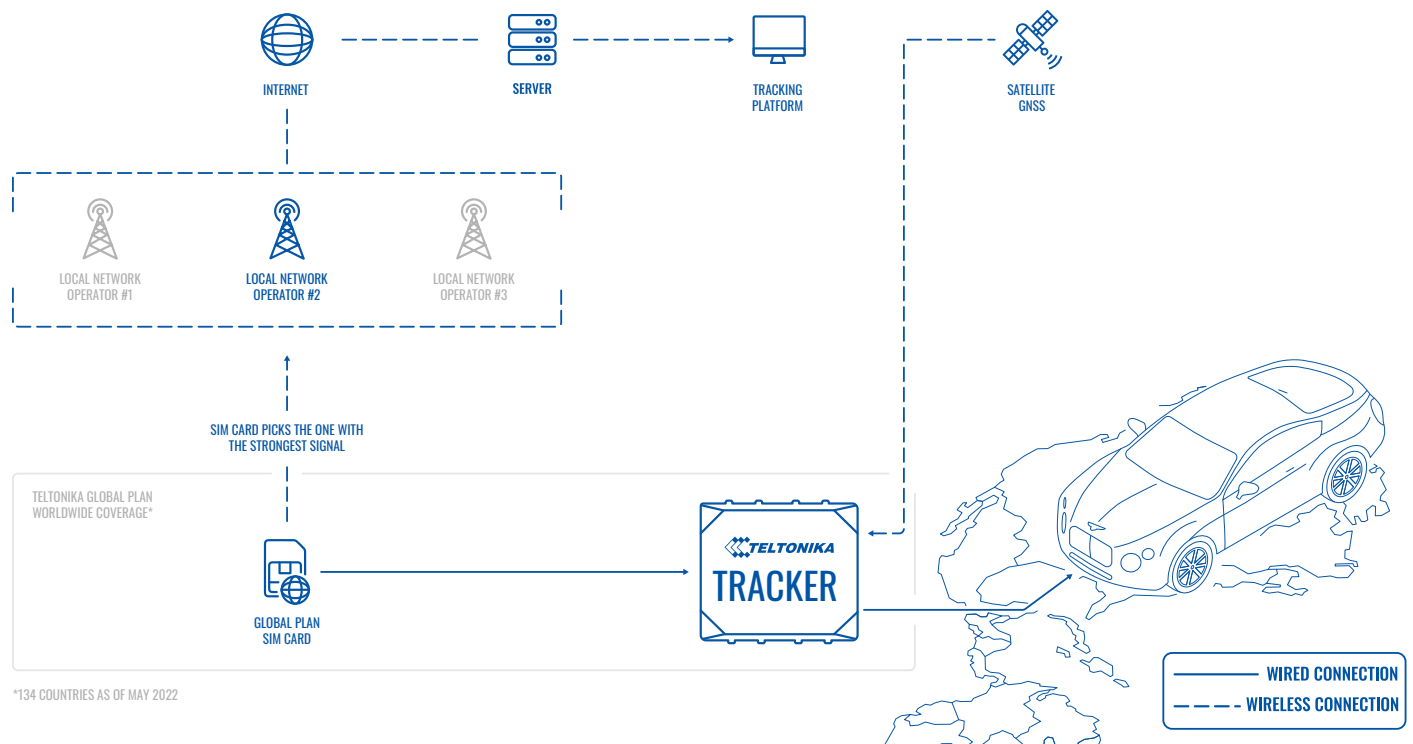

O processo de recuperação do veículo é realizado por meio de diversos aplicativos de software Localizadores Automático de Veículos (AVL) que podem ser acessados por meio de qualquer smartphone, tablet ou PC com conexão à internet, para que você possa rastrear seu veículo onde quer que ele esteja, desde que o GPS rastreador instalado nele esteja conectado à rede.

Por fim, não se esqueça de seguir as precauções básicas de segurança: tranque as portas e feche as janelas, pegue as chaves do carro, não deixe o veículo sem vigilância por longos períodos e instale dispositivos de rastreamento GPS Teltonika com a solução de conectividade adequada. Se fizer isso, tenha certeza de que, mesmo que o pior aconteça, a tecnologia dos dispositivos de rastreamento GPS da Teltonika ajudará a recuperar um veículo roubado e economizar recursos para proprietários de ativos, agências de seguros e polícia.

TOPOLOGIA